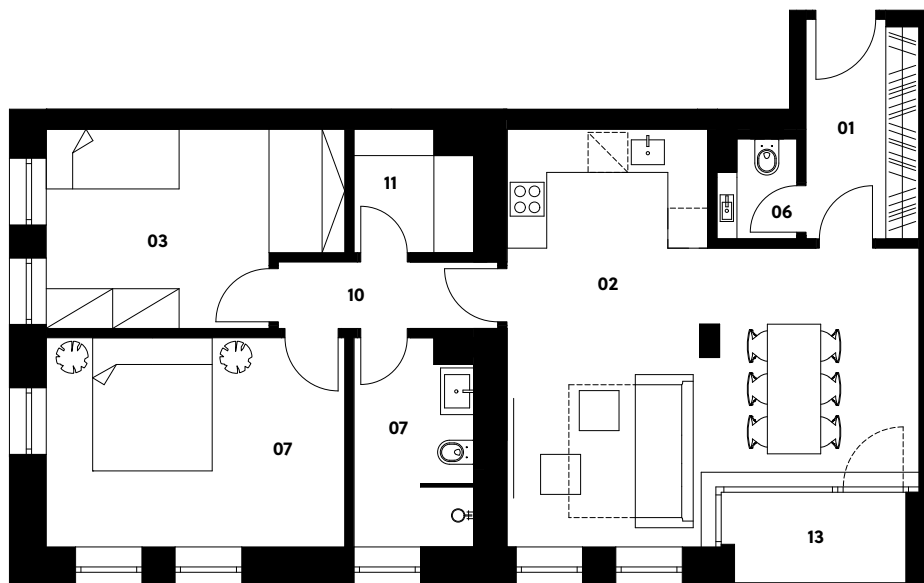

Situace

1.4

Zahrádky 1000

Apartmán 1.4

1. NP | 3+kk | 81,4 m²

01	Vstupní hala	5,4 m ²
02	Obývací pokoj s kuchyní	31,1 m ²
03	Ložnice	12,2 m ²
04	Koupelna	5,4 m ²
06	WC	1,7 m ²
07	Ložnice	14,3 m ²
10	Chodba	3,3 m ²
11	Šatna	3,1 m ²

Užitná plocha celkem 76,5 m²

Podlahová plocha celkem 81,4 m²

13 Lodžie 2,3 m²

Exteriér celkem 2,3 m²

crescon

crescon.cz

Oranžové prvky v půdorysu jednotky nejsou součástí nabídky. Podlahová plocha je dle nařízení vlády č. 366/2013 Sb. půdorysná plocha ohraničená vnitřními stranami obvodových zdí včetně půdorysné plochy všech svislých nosných i nenosných konstrukcí uvnitř jednotky.