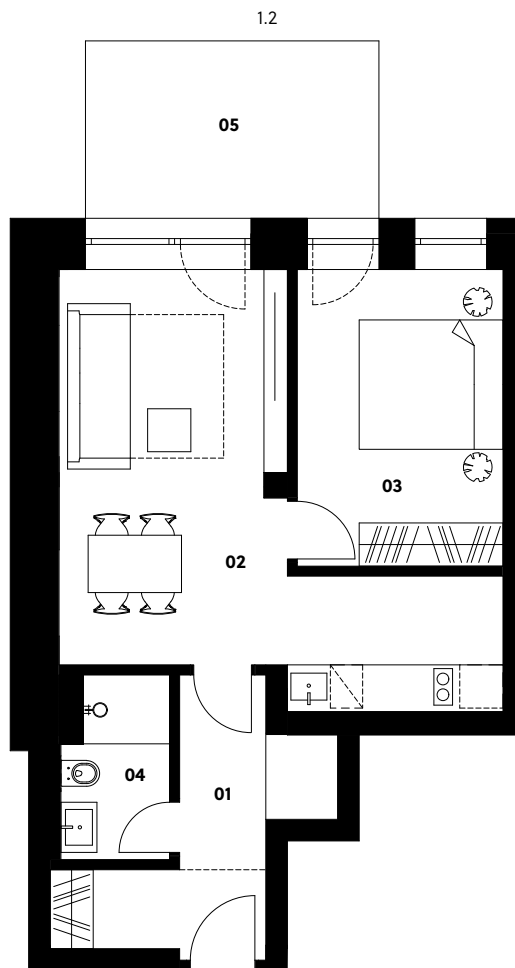

Situace

1. NP

Zahrádky 1000

Apartmán 1.2

1. NP | 2+kk | 50,1 m²

01	Vstupní hala	7,8 m ²
02	Obývací pokoj s kuchyní	23,9 m ²
03	Ložnice	12,1 m ²
04	Koupelna	3,6 m ²
Užitná plocha celkem		47,4 m²
Podlahová plocha celkem		50,1 m²
05	Terasa	10,7 m ²
Exteriér celkem		10,7 m²

crescon
crescon.cz

Oranžové prvky v půdorysu jednotky nejsou součástí nabídky. Podlahová plocha je dle nařízení vlády č. 366/2013 Sb. půdorysná plocha ohraničená vnitřními stranami obvodových zdí včetně půdorysné plochy všech svislých nosných i nenosných konstrukcí uvnitř jednotky.