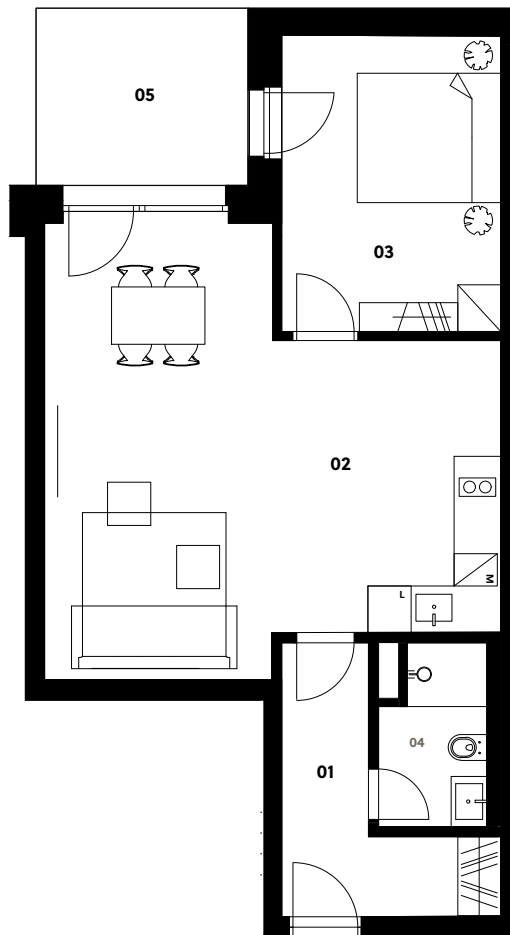

Situace

1. NP

1.1

Zahrádky 1000

Apartmán 1.1

1. NP | 2+kk | 58,4 m²

01	Vstupní hala	6,6 m ²
02	Obývací pokoj s kuchyní	33,4 m ²
03	Ložnice	12,5 m ²
04	Koupelna	3,5 m ²
Užitná plocha celkem		56,0 m²
Podlahová plocha celkem		58,4 m²
05	Terasa	7,3 m ²
Exteriér celkem		7,3 m²

crescon
crescon.cz

Oranžové prvky v půdorysu jednotky nejsou součástí nabídky. Podlahová plocha je dle nařízení vlády č. 366/2013 Sb. půdorysná plocha ohraničená vnitřními stranami obvodových zdí včetně půdorysné plochy všech svislých nosných i nenosných konstrukcí uvnitř jednotky.