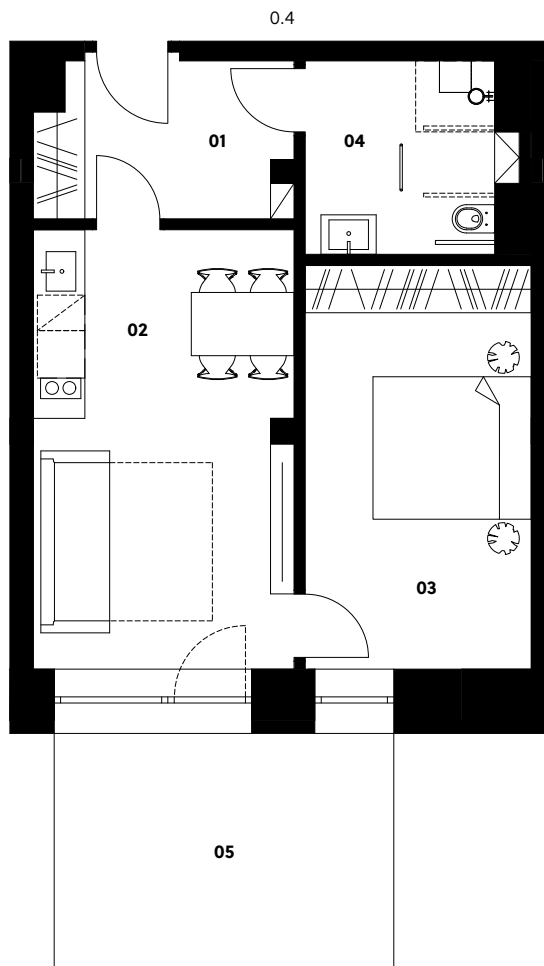

Situace

Zahrádky 1000

Apartmán 0.4

1. PP | 2+kk | 49,2 m²

01	Vstupní hala	6,2 m ²
02	Obývací pokoj s kuchyní	19,1 m ²
03	Ložnice	15,0 m ²
04	Koupelna	5,9 m ²
Užitná plocha celkem		46,2 m²
Podlahová plocha celkem		49,2 m²
05	Terasa	12,9 m ²
Exteriér celkem		12,9 m²

crescon
crescon.cz

Oranžové prvky v půdorysu jednotky nejsou součástí nabídky. Podlahová plocha je dle nařízení vlády č. 366/2013 Sb. půdorysná plocha ohraničená vnitřními stranami obvodových zdí včetně půdorysné plochy všech svislých nosných i nenosných konstrukcí uvnitř jednotky.