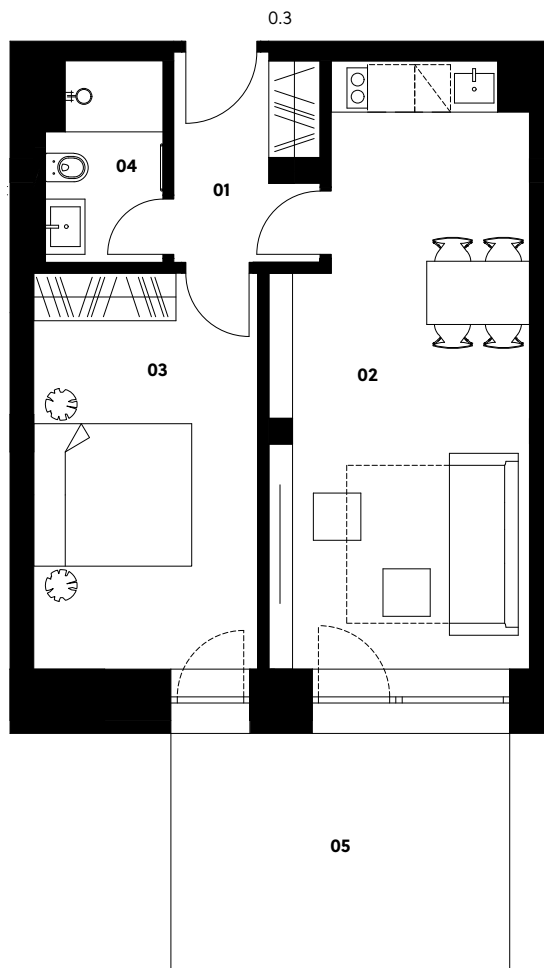

Situace

Zahrádky 1000

Apartmán 0.3

1. PP | 2+kk | 49,4 m²

01	Vstupní hala	4,5 m ²
02	Obývací pokoj s kuchyní	23,8 m ²
03	Ložnice	14,6 m ²
04	Koupelna	3,6 m ²
Užitná plocha celkem		46,5 m²
Podlahová plocha celkem		49,4 m²
05	Terasa	12,9 m ²
Exteriér celkem		12,9 m²

crescon
crescon.cz

Oranžové prvky v půdorysu jednotky nejsou součástí nabídky. Podlahová plocha je dle nařízení vlády č. 366/2013 Sb. půdorysná plocha ohraničená vnitřními stranami obvodových zdí včetně půdorysné plochy všech svislých nosných i nenosných konstrukcí uvnitř jednotky.