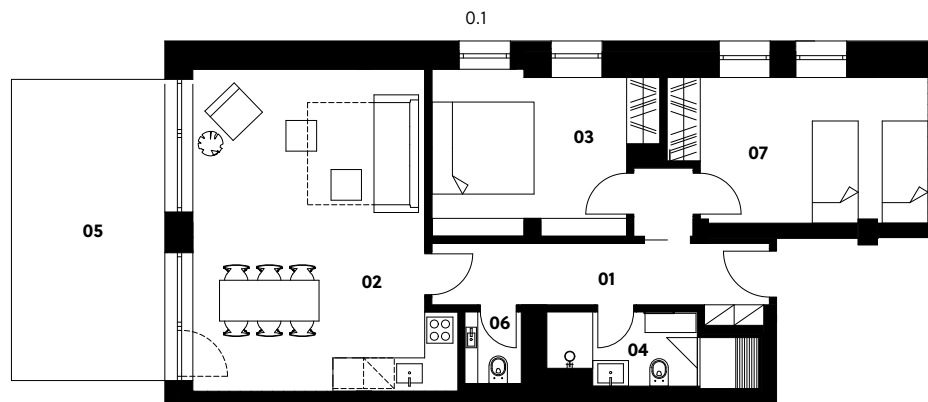

Situace

Zahrádky 1000

Apartmán 0.1

1. PP | 3+kk | 79,6 m²

01	Vstupní hala	9,9 m ²
02	Obývací pokoj s kuchyní	31,0 m ²
03	Ložnice	12,9 m ²
04	Koupelna	5,8 m ²
06	WC	1,6 m ²
07	Ložnice	13,7 m ²

Užitná plocha celkem 74,9 m²

Podlahová plocha celkem 79,6 m²

05 Terasa 17,4 m²

Exteriér celkem 17,4 m²

1. PP

crescon
crescon.cz

Oranžové prvky v půdorysu jednotky nejsou součástí nabídky. Podlahová plocha je dle nařízení vlády č. 366/2013 Sb. půdorysná plocha ohraničená vnitřními stranami obvodových zdí včetně půdorysné plochy všech svislých nosných i nenosných konstrukcí uvnitř jednotky.